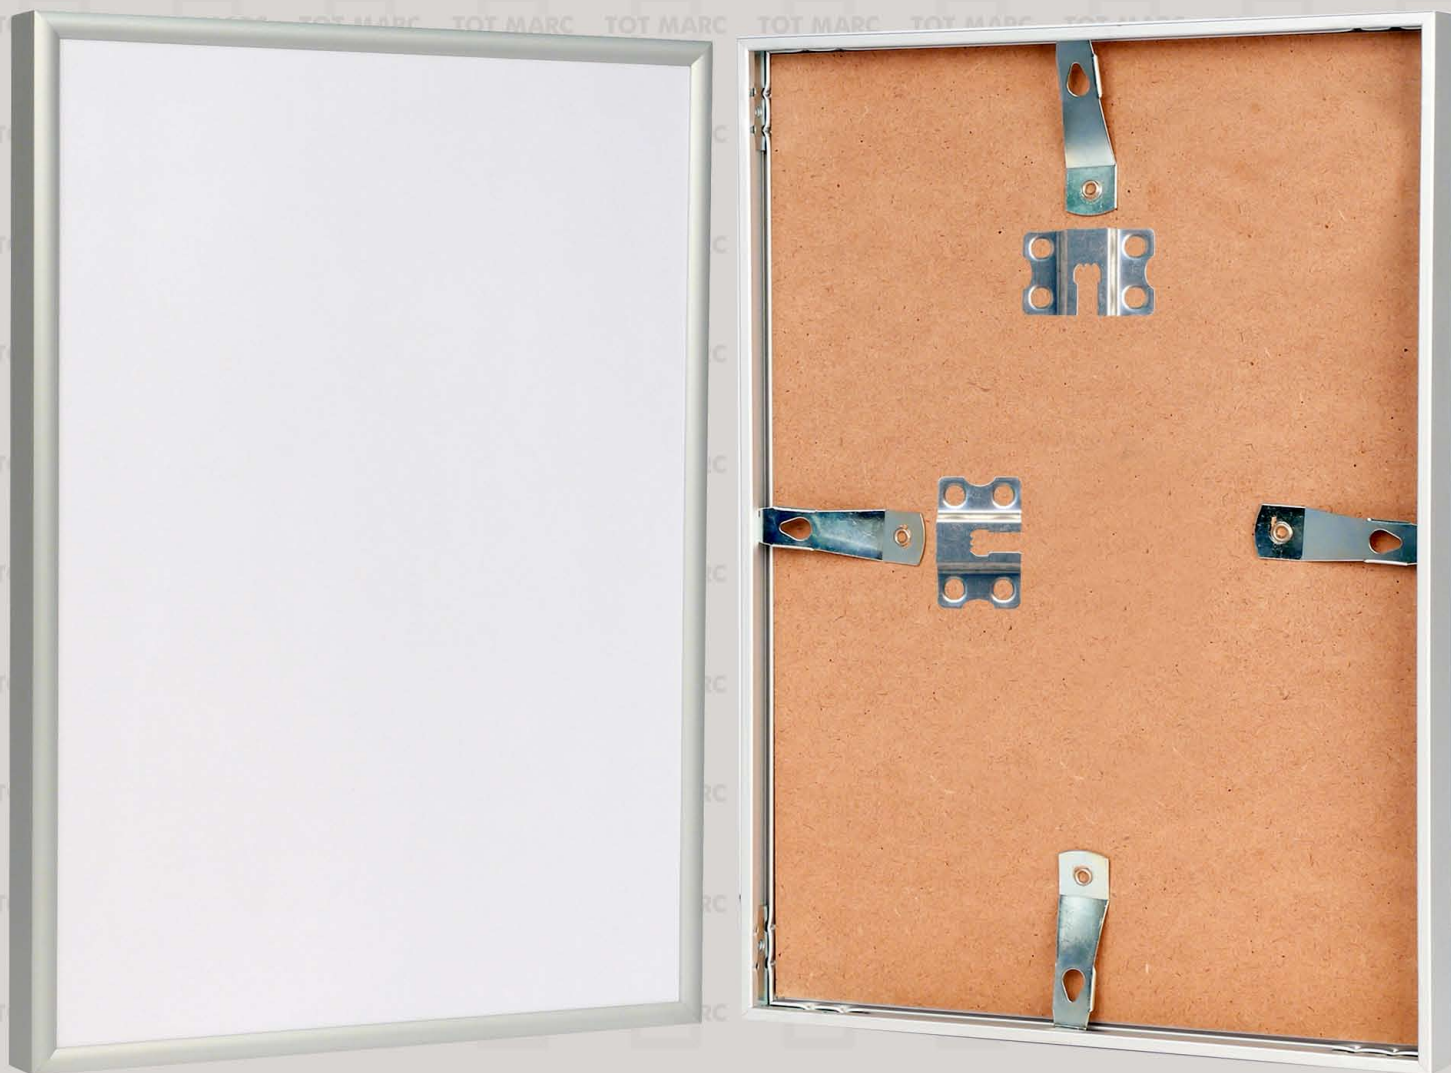

Referencia

ML 97

8 mm

20 mm

Sistema de apertura para el cambio de las imágenes rápido y sencillo. Presionar la pinza hacia abajo y girar.

Se pueden realizar hasta formatos 70x100

2 colores: Plata Mate y Negro Lacado Mate