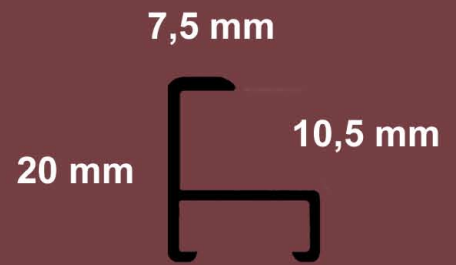

Referencia TM2

Sistema de apertura para el cambio de las imágenes con destornillador.

De gran resistencia, lo que admite hacer grandes formatos.

10 colores lacados mate y 4 anonizados